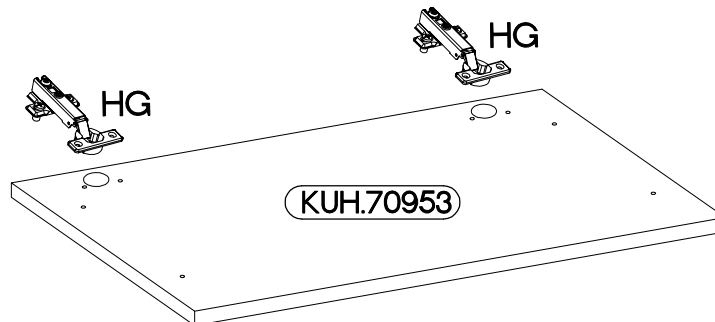

30 G-72 1F
FRONT

Ersatzteil Nummer	Dimension
KUH.70953	713x296x19

L=160mm	M4x27mm
	
S	U8
1	2

ISM-KUH-01666

1

LEFT

RIGHT

KUH.70953

KUH.70953

2

 HG 2	 P5 4
--	--

L=160mm	M4x27mm
	
S	U8
1	2