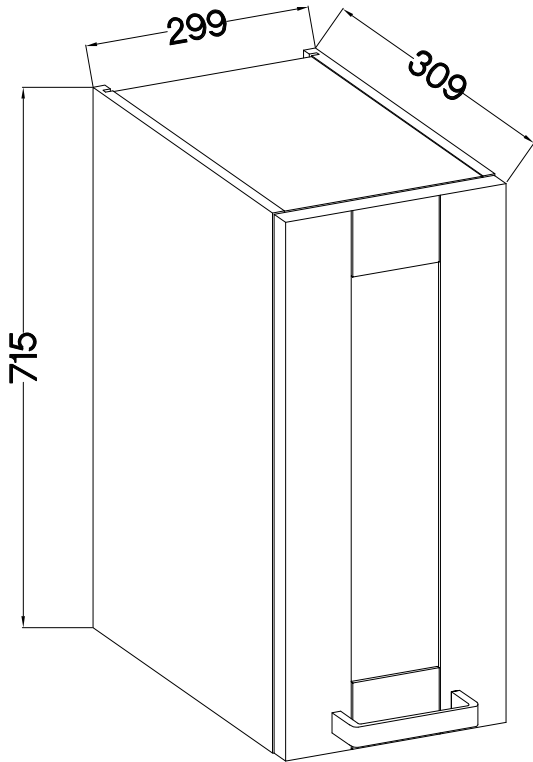

30 G-72 1F
FRONT

Ersatzteil Nummer	Dimension
KUH.70953	713x296x19

L=160mm	M4x27mm
	
S	U8
1	2

ISM-KUH-01666

1

LEFT

RIGHT

KUH.70953

KUH.70953

2

 HG 2	 P5 4
--	--

L=160mm	M4x27mm
	
S	U8
1	2