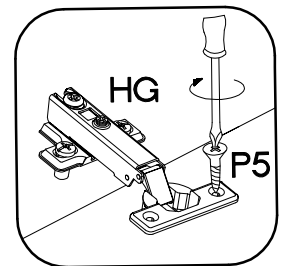

30 G-72 1F
FRONT

Ersatzteil Nummer	Dimension
KUH.70953	713x296x19

L=160mm	M4x27mm
	
S	U8
1	2

ISM-KUH-01666

1

LEFT

RIGHT

KUH.70953

KUH.70953

2

 HG 2	 P5 4
--	--

L=160mm	M4x27mm
	
S	U8
1	2