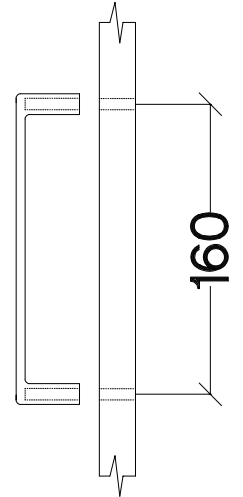

30 G-72 1F
FRONT

Ersatzteil Nummer	Dimension
KUH.70953	713x296x19

L=160mm	M4x27mm
	
S	U8
1	2

ISM-KUH-01666

1

LEFT

RIGHT

KUH.70953

KUH.70953

2

 HG 2	 P5 4
--	--

L=160mm	M4x27mm
	
S	U8
1	2