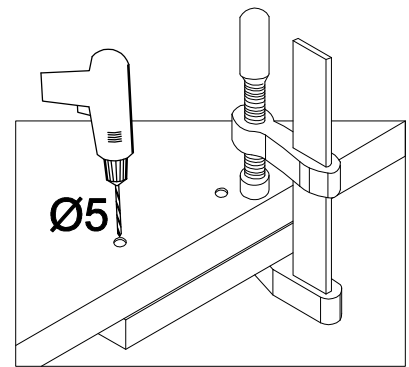

30 G-72 1F
FRONT

Ersatzteil Nummer	Dimension
KUH.70953	713x296x19

L=160mm	M4x27mm
	
S	U8
1	2

ISM-KUH-01666

1

LEFT

RIGHT

KUH.70953

KUH.70953

2

 HG 2	 P5 4
--	--

L=160mm	M4x27mm
	
S	U8
1	2